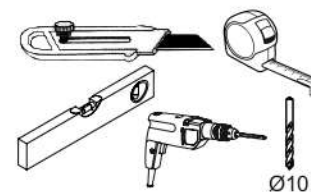

AIRON 3D2S

COD	DIMENSIUNE				PACHET
001	1254	362	22	1	2/2
002	1186	334	16	1	2/2
003	1186	284	16	1	2/2
004	586	392	16	3	1/2
006	603	314	16	1	2/2
007	603	314	16	1	2/2
008	388	313	16	2	2/2
009	378	313	16	1	2/2
010	589	151	16	1	1/2
011	589	151	16	1	1/2
012	1186	60	16	2	2/2
013	189	314	16	1	2/2
014	529	100	16	2	2/2
015	300	100	16	2	2/2
016	300	100	16	2	2/2
017	60	284	16	2	2/2
019	884	360	16/32	1	1/2
020	884	360	16/32	1	1/2
021	1186	60	30	1	2/2
022	1186	60	30	1	2/2
023	826	404	3	2	1/2
025	826	395	3	1	1/2
026	547	302	3	2	1/2
ACCESORII					1 1/2

x14 e1 Ø 7x50mm 	x20 r1 Ø 15x12mm 	x20 r16 	x4 s2 
x2 a145 	x4 a143 	x6 b119 	x58 f1 Ø 8x30mm 
x54 p25 Ø 3,5x16n 	x10 l2 	x6 n260 	x12 d1 Ø 5x17 mm 
x10 s4 	x1 f3 Ø 10x50 mm 	x1 n14 	x1 p17 Ø 6x60 mm 
x5 c412.030 	x10 p42 Ø 3,5x25mm 	x2 L300 	
x8 k1 	x1 z1 		