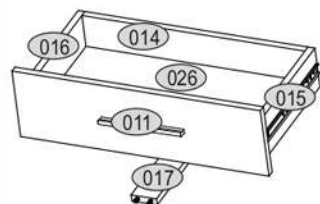

AIRON 3D2S

COD	DIMENSIUNE				PACHET
001	1254	362	22	1	2/2
002	1186	334	16	1	2/2
003	1186	284	16	1	2/2
004	586	392	16	3	1/2
006	603	314	16	1	2/2
007	603	314	16	1	2/2
008	388	313	16	2	2/2
009	378	313	16	1	2/2
010	589	151	16	1	1/2
011	589	151	16	1	1/2
012	1186	60	16	2	2/2
013	189	314	16	1	2/2
014	529	100	16	2	2/2
015	300	100	16	2	2/2
016	300	100	16	2	2/2
017	60	284	16	2	2/2
019	884	360	16/32	1	1/2
020	884	360	16/32	1	1/2
021	1186	60	30	1	2/2
022	1186	60	30	1	2/2
023	826	404	3	2	1/2
025	826	395	3	1	1/2
026	547	302	3	2	1/2
ACCESORII					1 1/2

x14 e1 Ø 7x50mm 	x20 r1 Ø 15x12mm 	x20 r16 	x4 s2 
x2 a145 	x4 a143 	x6 b119 	x58 f1 Ø 8x30mm 
x54 p25 Ø 3,5x16n 	x10 l2 	x6 n260 	x12 d1 Ø 5x17 mm 
x10 s4 	x1 f3 Ø 10x50 mm 	x1 n14 	x1 p17 Ø 6x60 mm 
x5 c412.030 	x10 p42 Ø 3,5x25mm 	x2 L300 	
x8 k1 	x1 z1 		