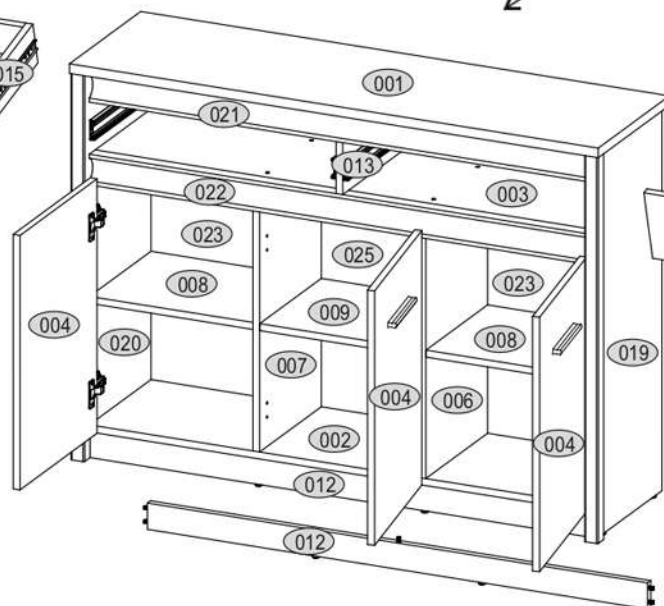

AIRON 3D2S

COD	DIMENSIUNE				PACHET
001	1254	362	22	1	2/2
002	1186	334	16	1	2/2
003	1186	284	16	1	2/2
004	586	392	16	3	1/2
006	603	314	16	1	2/2
007	603	314	16	1	2/2
008	388	313	16	2	2/2
009	378	313	16	1	2/2
010	589	151	16	1	1/2
011	589	151	16	1	1/2
012	1186	60	16	2	2/2
013	189	314	16	1	2/2
014	529	100	16	2	2/2
015	300	100	16	2	2/2
016	300	100	16	2	2/2
017	60	284	16	2	2/2
019	884	360	16/32	1	1/2
020	884	360	16/32	1	1/2
021	1186	60	30	1	2/2
022	1186	60	30	1	2/2
023	826	404	3	2	1/2
025	826	395	3	1	1/2
026	547	302	3	2	1/2
ACCESORII					1 1/2

x14 e1 Ø 7x50mm 	x20 r1 Ø 15x12mm 	x20 r16 	x4 s2 
x2 a145 	x4 a143 	x6 b119 	x58 f1 Ø 8x30mm 
x54 p25 Ø 3,5x16n 	x10 l2 	x6 n260 	x12 d1 Ø 5x17 mm 
x10 s4 	x1 f3 Ø 10x50 mm 	x1 n14 	x1 p17 Ø 6x60 mm 
x5 c412.030 	x10 p42 Ø 3,5x25mm 	x2 L300 	
x8 k1 	x1 z1 		