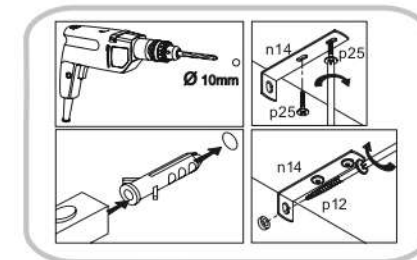

x14 e1 Ø 7x50mm 	x20 r1 Ø 15x12mm 	x20 r16 	x4 s2
x2 a145 	x4 a143 	x6 b119 	x58 f1 Ø 8x30mm
x54 p25 Ø 3,5x16n 	x10 l2 	x6 n260 	x12 d1 Ø 5x17 mm
x10 s4 	x1 f3 Ø 10x50 mm 	x1 n14 	x1 p17 Ø 6x60 mm
x5 c412.030 	x10 p42 Ø 3,5x25mm 	x2 L300 	
x8 k1 	x1 z1 		

AVERTIZARE! Mobilierul trebuie fixat permanent de perete pentru a evita riscul de răsturnare. Pachetul nu include suruburi de fixare, deoarece tipul de fixare trebuie ales în funcție de tipul de perete. Alege tipul potrivit pentru peretele tău.