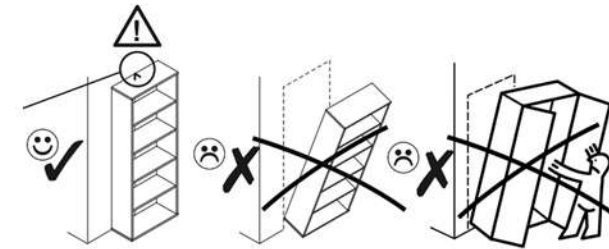

x14 e1 Ø 7x50mm 	x20 r1 Ø 15x12mm 	x20 r16 	x4 s2
x2 a145 	x4 a143 	x6 b119 	x58 f1 Ø 8x30mm
x54 p25 Ø 3,5x16n 	x10 l2 	x6 n260 	x12 d1 Ø 5x17 mm
x10 s4 	x1 f3 Ø 10x50 mm 	x1 n14 	x1 p17 Ø 6x60 mm
x5 c412.030 	x10 p42 Ø 3,5x25mm 	x2 L300 	
x8 k1 	x1 z1 		

AVERTIZARE! Mobilierul trebuie fixat permanent de perete pentru a evita riscul de răsturnare. Pachetul nu include suruburi de fixare, deoarece tipul de fixare trebuie ales în funcție de tipul de perete. Alege tipul potrivit pentru peretele tău.