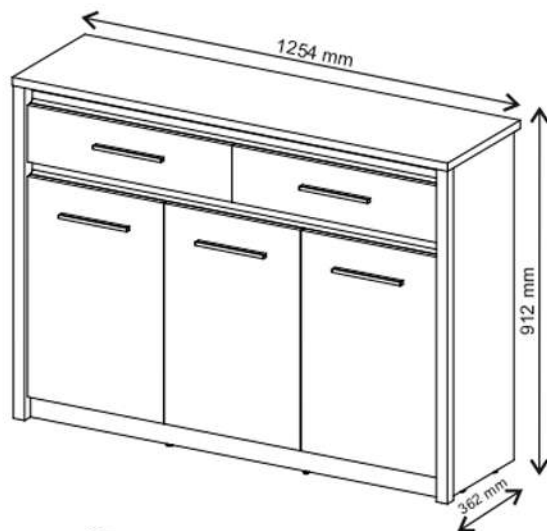

AIRON 3D2S

COD	DIMENSIUNE				PACHET
001	1254	362	22	1	2/2
002	1186	334	16	1	2/2
003	1186	284	16	1	2/2
004	586	392	16	3	1/2
006	603	314	16	1	2/2
007	603	314	16	1	2/2
008	388	313	16	2	2/2
009	378	313	16	1	2/2
010	589	151	16	1	1/2
011	589	151	16	1	1/2
012	1186	60	16	2	2/2
013	189	314	16	1	2/2
014	529	100	16	2	2/2
015	300	100	16	2	2/2
016	300	100	16	2	2/2
017	60	284	16	2	2/2
019	884	360	16/32	1	1/2
020	884	360	16/32	1	1/2
021	1186	60	30	1	2/2
022	1186	60	30	1	2/2
023	826	404	3	2	1/2
025	826	395	3	1	1/2
026	547	302	3	2	1/2
ACCESORII					1 1/2