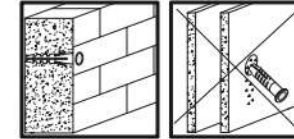

AIRON 3D2S

COD	DIMENSIUNE				PACHET
001	1254	362	22	1	2/2
002	1186	334	16	1	2/2
003	1186	284	16	1	2/2
004	586	392	16	3	1/2
006	603	314	16	1	2/2
007	603	314	16	1	2/2
008	388	313	16	2	2/2
009	378	313	16	1	2/2
010	589	151	16	1	1/2
011	589	151	16	1	1/2
012	1186	60	16	2	2/2
013	189	314	16	1	2/2
014	529	100	16	2	2/2
015	300	100	16	2	2/2
016	300	100	16	2	2/2
017	60	284	16	2	2/2
019	884	360	16/32	1	1/2
020	884	360	16/32	1	1/2
021	1186	60	30	1	2/2
022	1186	60	30	1	2/2
023	826	404	3	2	1/2
025	826	395	3	1	1/2
026	547	302	3	2	1/2
ACCESORII					1 1/2

x14 e1 Ø 7x50mm 	x20 r1 Ø 15x12mm 	x20 r16 	x4 s2 
x2 a145 	x4 a143 	x6 b119 	x58 f1 Ø 8x30mm 
x54 p25 Ø 3,5x16n 	x10 l2 	x6 n260 	x12 d1 Ø 5x17 mm 
x10 s4 	x1 f3 Ø 10x50 mm 	x1 n14 	x1 p17 Ø 6x60 mm 
x5 c412.030 	x10 p42 Ø 3,5x25mm 	x2 L300 	
x8 k1 	x1 z1 		