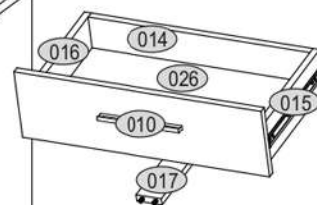

AIRON 3D2S

COD	DIMENSIUNE				PACHET
001	1254	362	22	1	2/2
002	1186	334	16	1	2/2
003	1186	284	16	1	2/2
004	586	392	16	3	1/2
006	603	314	16	1	2/2
007	603	314	16	1	2/2
008	388	313	16	2	2/2
009	378	313	16	1	2/2
010	589	151	16	1	1/2
011	589	151	16	1	1/2
012	1186	60	16	2	2/2
013	189	314	16	1	2/2
014	529	100	16	2	2/2
015	300	100	16	2	2/2
016	300	100	16	2	2/2
017	60	284	16	2	2/2
019	884	360	16/32	1	1/2
020	884	360	16/32	1	1/2
021	1186	60	30	1	2/2
022	1186	60	30	1	2/2
023	826	404	3	2	1/2
025	826	395	3	1	1/2
026	547	302	3	2	1/2
ACCESORII					1 1/2

x14 e1 Ø 7x50mm 	x20 r1 Ø 15x12mm 	x20 r16 	x4 s2 
x2 a145 	x4 a143 	x6 b119 	x58 f1 Ø 8x30mm 
x54 p25 Ø 3,5x16n 	x10 l2 	x6 n260 	x12 d1 Ø 5x17 mm 
x10 s4 	x1 f3 Ø 10x50 mm 	x1 n14 	x1 p17 Ø 6x60 mm 
x5 c412.030 	x10 p42 Ø 3,5x25mm 	x2 L300 	
x8 k1 	x1 z1 		